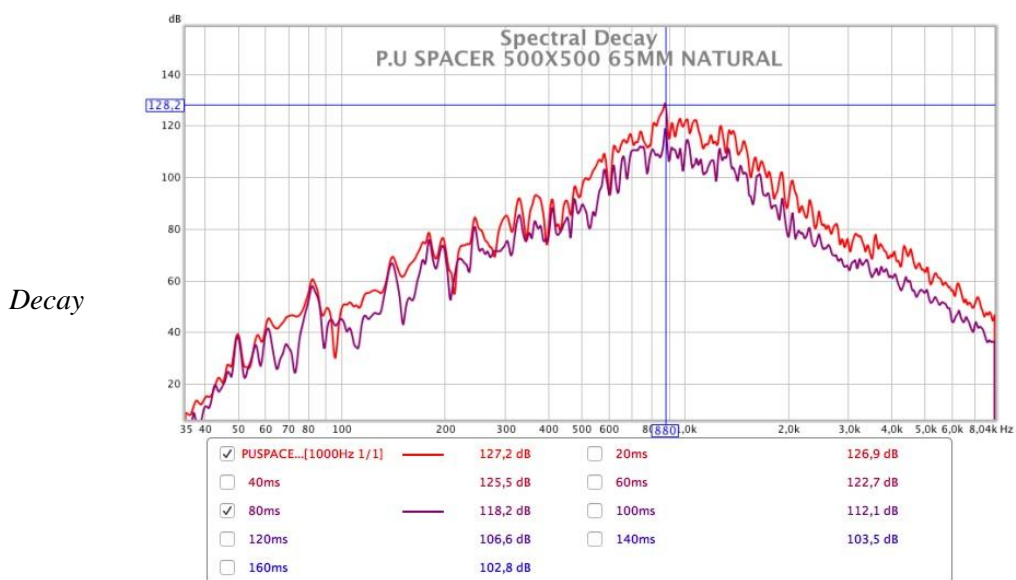

## P.U SPACER 500X500 65MM NATURAL

125Hz	250Hz	500Hz	1KHz	2KHz	4KHz	NRC
0.60	0.43	0.27	0.90	1	0.92	0.89

Faixa de frequência efetiva de absorção acima de 600Hz.