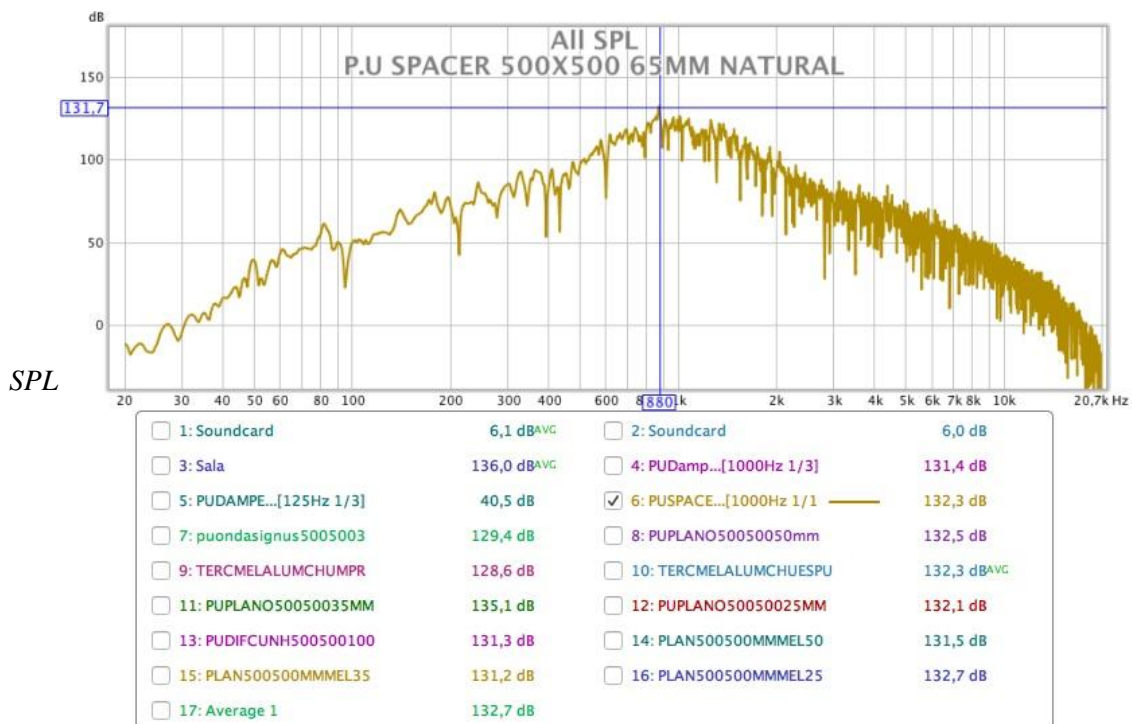

## P.U SPACER 500X500 65MM NATURAL

125Hz	250Hz	500Hz	1KHz	2KHz	4KHz	NRC
0.60	0.43	0.27	0.90	1	0.92	0.89

Faixa de frequência efetiva de absorção acima de 600Hz.