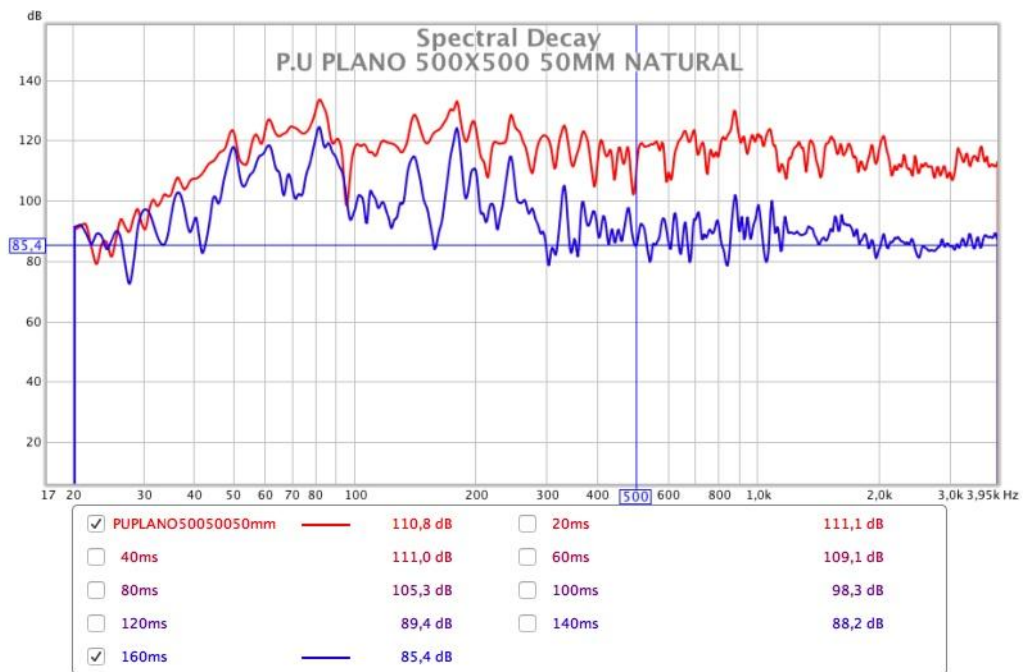

P.U PLANO 500X500 50MM NATURAL

RT60

Decay

125Hz	250Hz	500Hz	1KHz	2KHz	4KHz	NRC
0.12	0.35	1.01	0.82	0.79	0.83	0.85

Faixa de frequência efetiva de absorção acima de 22,15Hz até 491,7KHz.