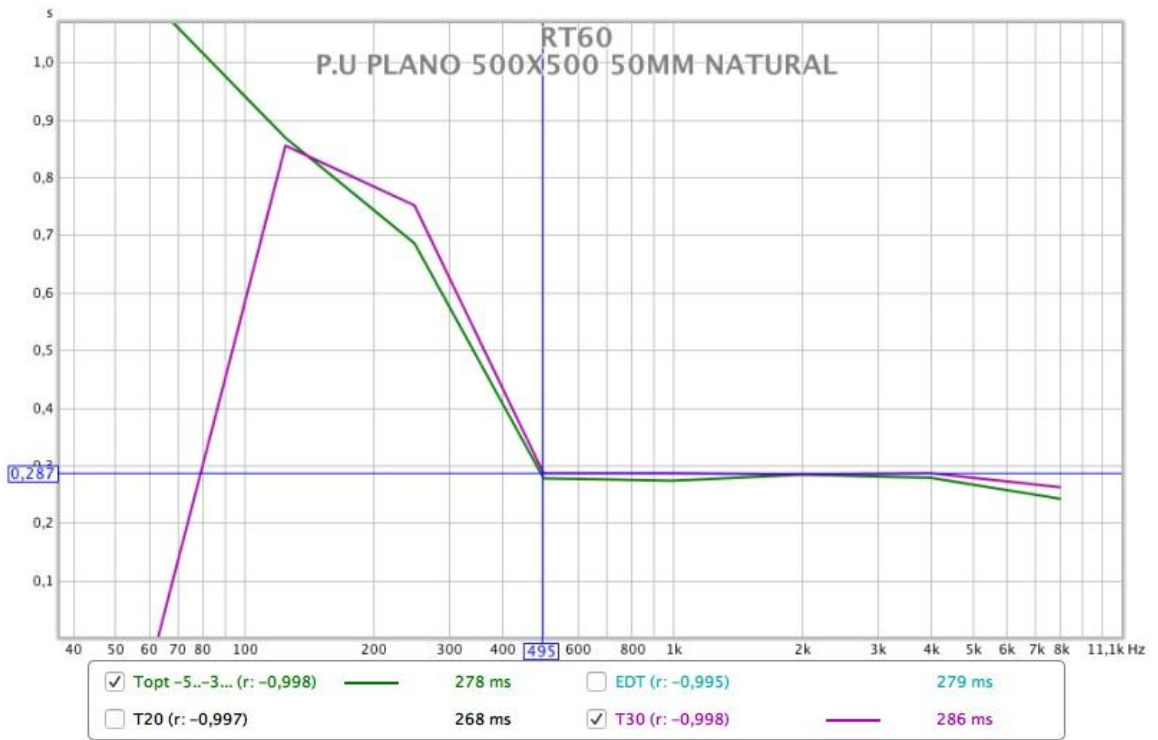

P.U PLANO 500X500 50MM NATURAL

RT60

Decay

125Hz	250Hz	500Hz	1KHz	2KHz	4KHz	NRC
0.12	0.35	1.01	0.82	0.79	0.83	0.85

Faixa de frequência efetiva de absorção acima de 22,15Hz até 491,7KHz.