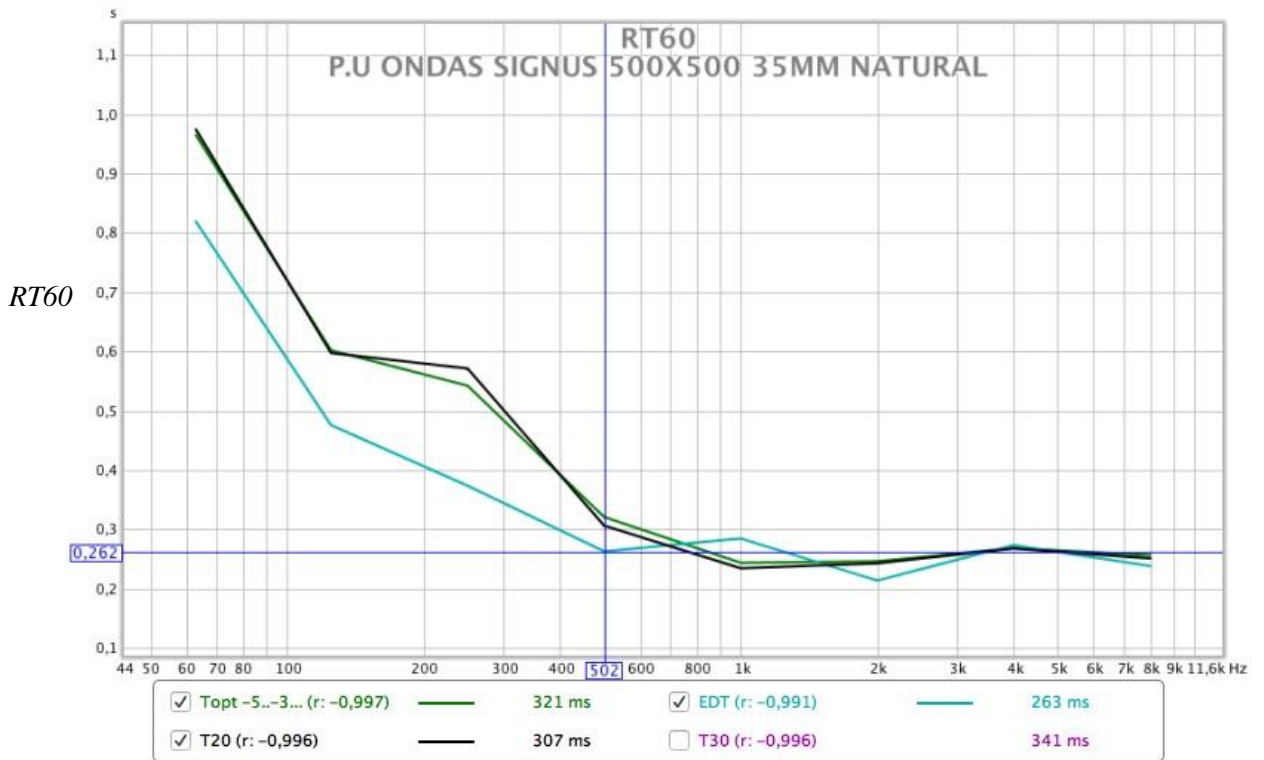

### P.U ONDAS SIGNUS 500X500 35MM NATURAL

| 125Hz | 250Hz | 500Hz | 1KHz | 2KHz | 4KHz | NRC  |
|-------|-------|-------|------|------|------|------|
| 0.20  | 0.55  | 0.85  | 0.96 | 1.00 | 0.88 | 0.87 |

Faixa de frequência efetiva de absorção acima de 500Hz com ênfase maior até 2.519Hz.