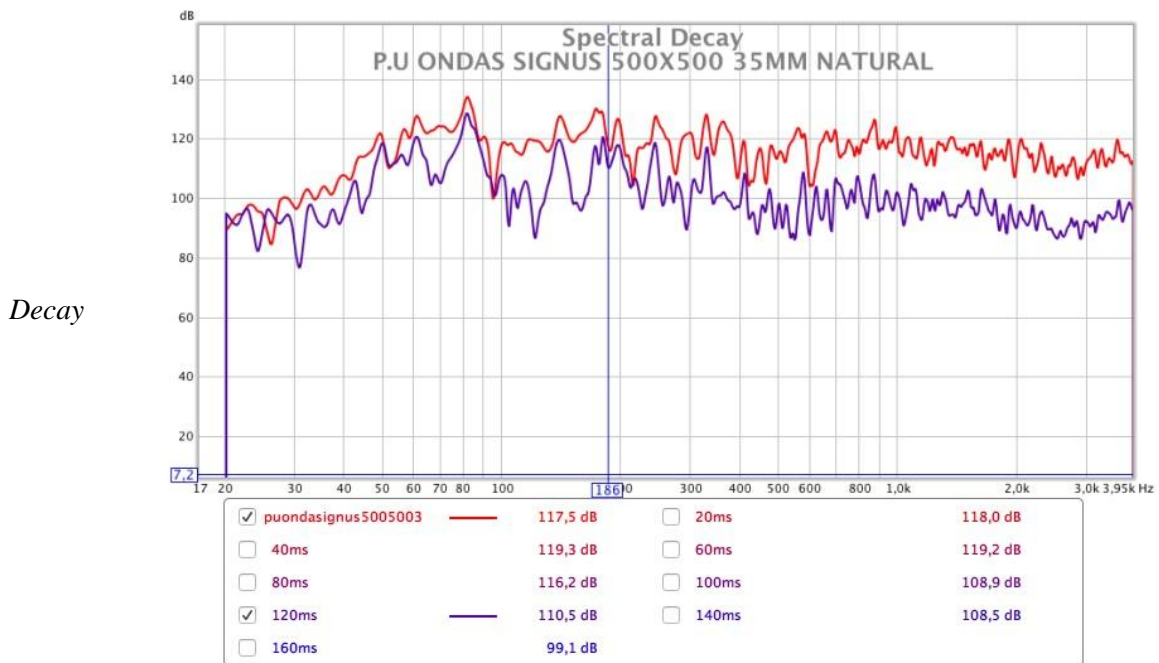

### P.U ONDAS SIGNUS 500X500 35MM NATURAL

| 125Hz | 250Hz | 500Hz | 1KHz | 2KHz | 4KHz | NRC  |
|-------|-------|-------|------|------|------|------|
| 0.20  | 0.55  | 0.85  | 0.96 | 1.00 | 0.88 | 0.87 |

Faixa de frequência efetiva de absorção acima de 500Hz com ênfase maior até 2.519Hz.