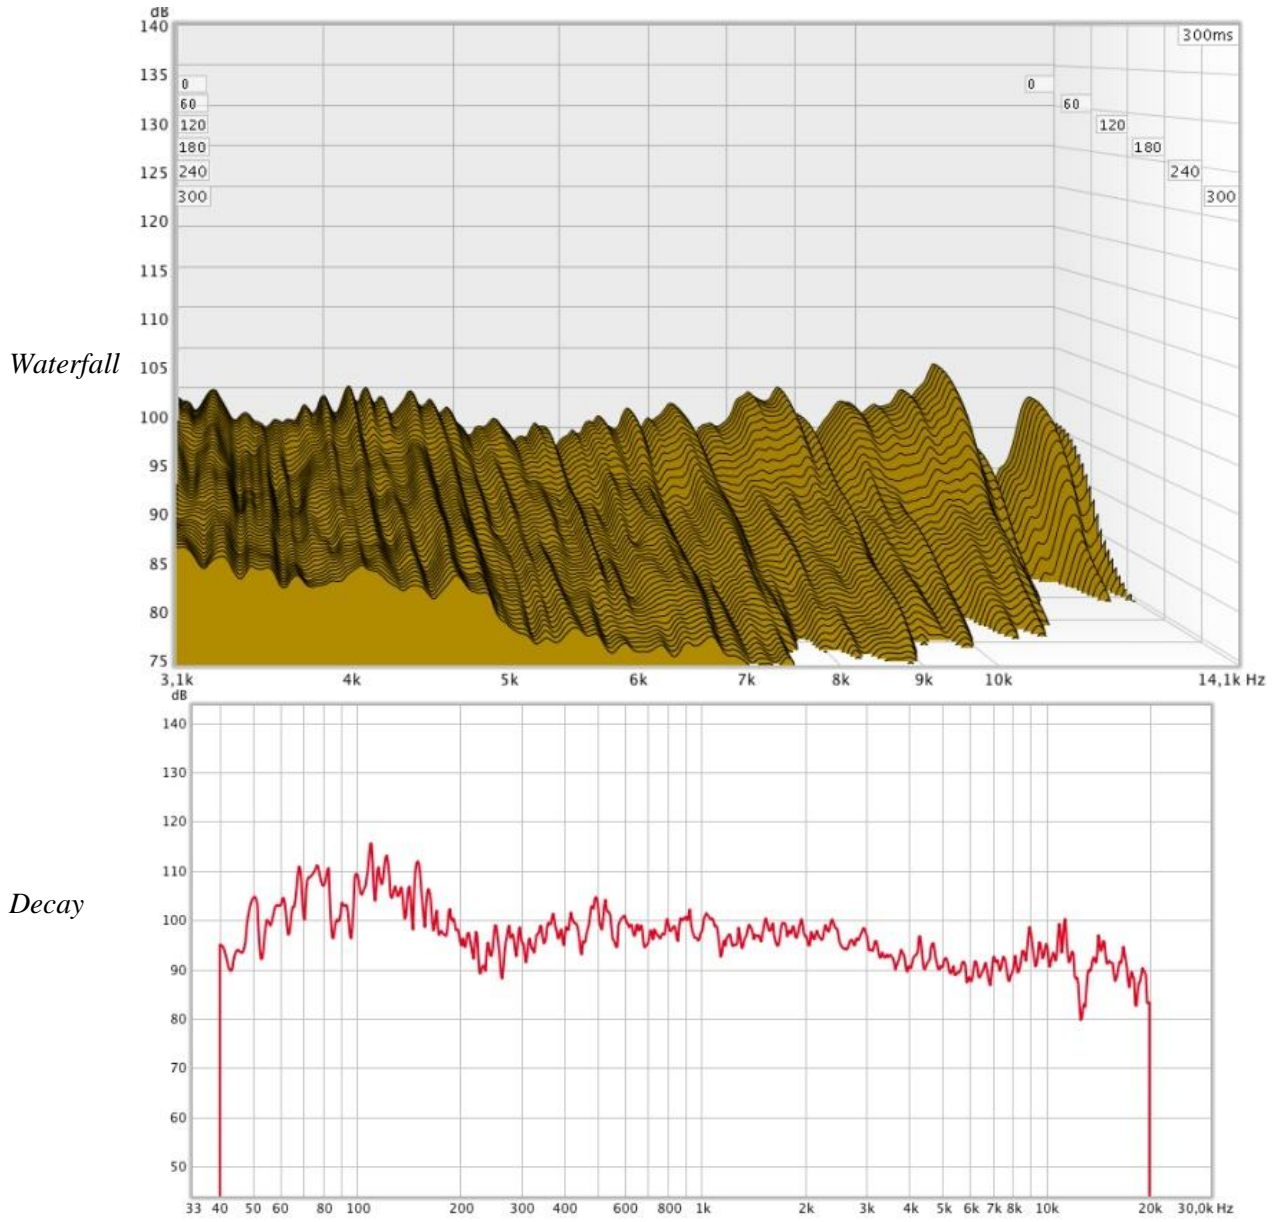

**AKUSTECK MELAMINA DIFUSOR SPACER 500 x 500 x 50mm**

125Hz	250Hz	500Hz	1KHz	2KHz	4KHz	NRC
0.56	0.98	1.12	0.99	0.93	0.85	0.95

Faixa de frequência efetiva de absorção acima de 250Hz.