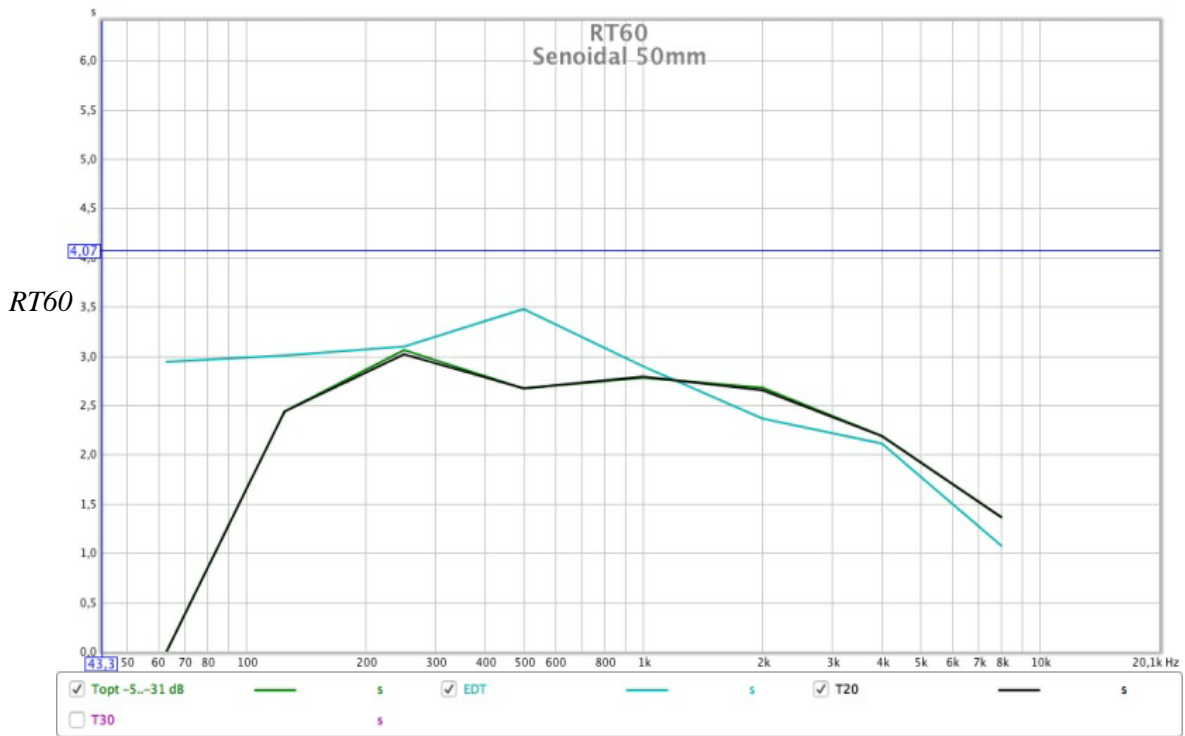

AKUSTECK MELAMINA perfilada 625 x 625 x 50mm

125Hz	250Hz	500Hz	1KHz	2KHz	4KHz	NRC
0.91	0.26	0.58	0.97	1	0.96	0.87