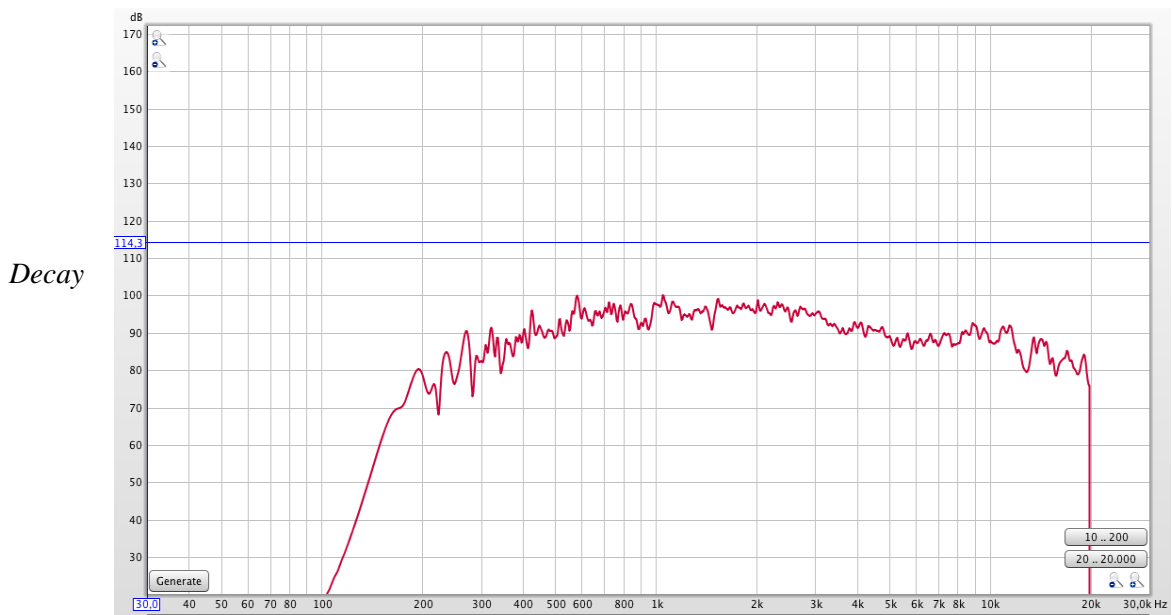

AKUSTECK MELAMINA perfilada 625 x 625 x 50mm

125Hz	250Hz	500Hz	1KHz	2KHz	4KHz	NRC
0.91	0.26	0.58	0.97	1	0.96	0.87