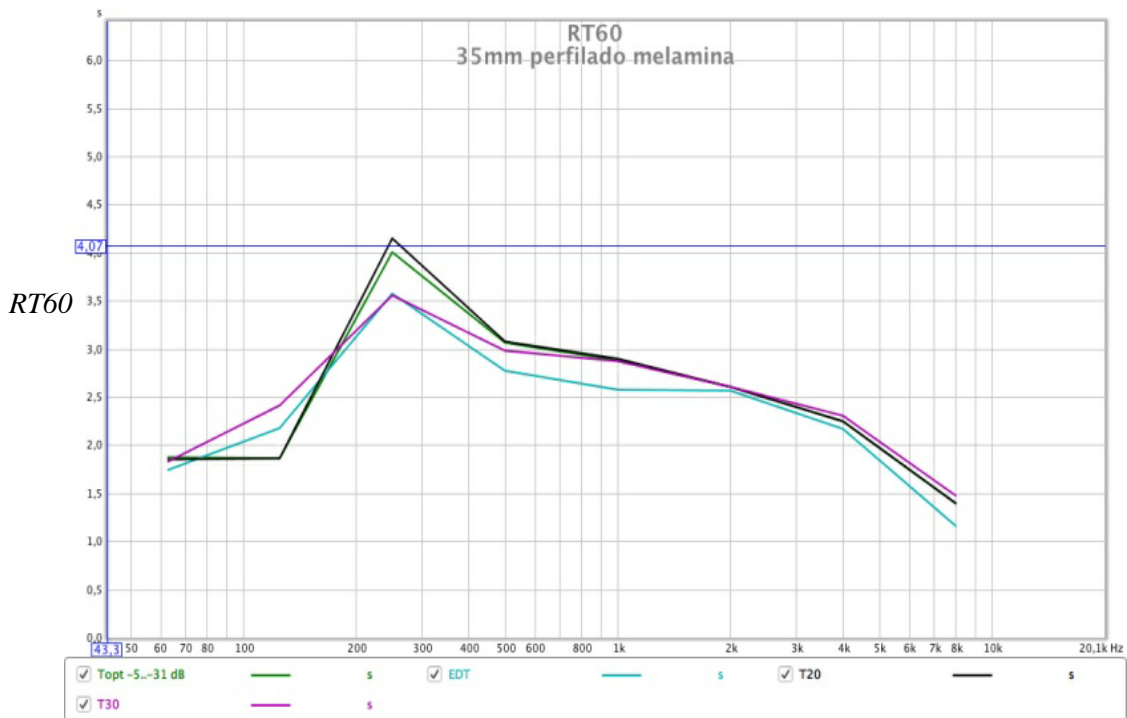

AKUSTECK MELAMINA perfilada 625 x 25 x 35mm

125Hz	250Hz	500Hz	1KHz	2KHz	4KHz	NRC
0.13	0.33	0.62	0.89	0.87	0.90	0.82