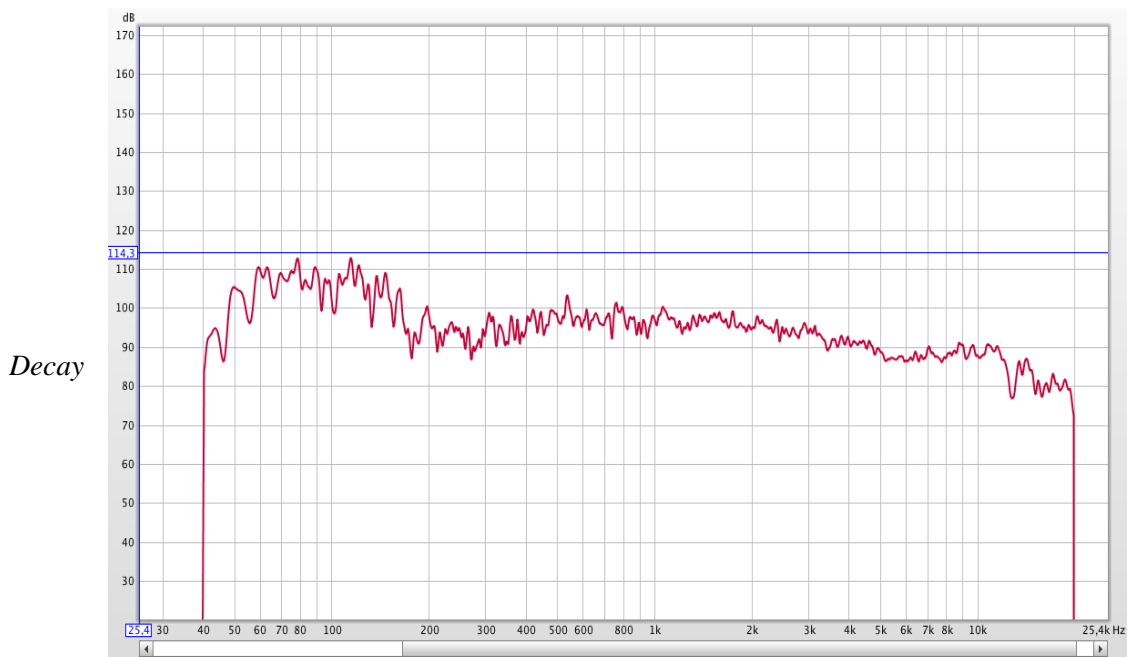

AKUSTECK MELAMINA perfilada 625 x 25 x 35mm

125Hz	250Hz	500Hz	1KHz	2KHz	4KHz	NRC
0.13	0.33	0.62	0.89	0.87	0.90	0.82